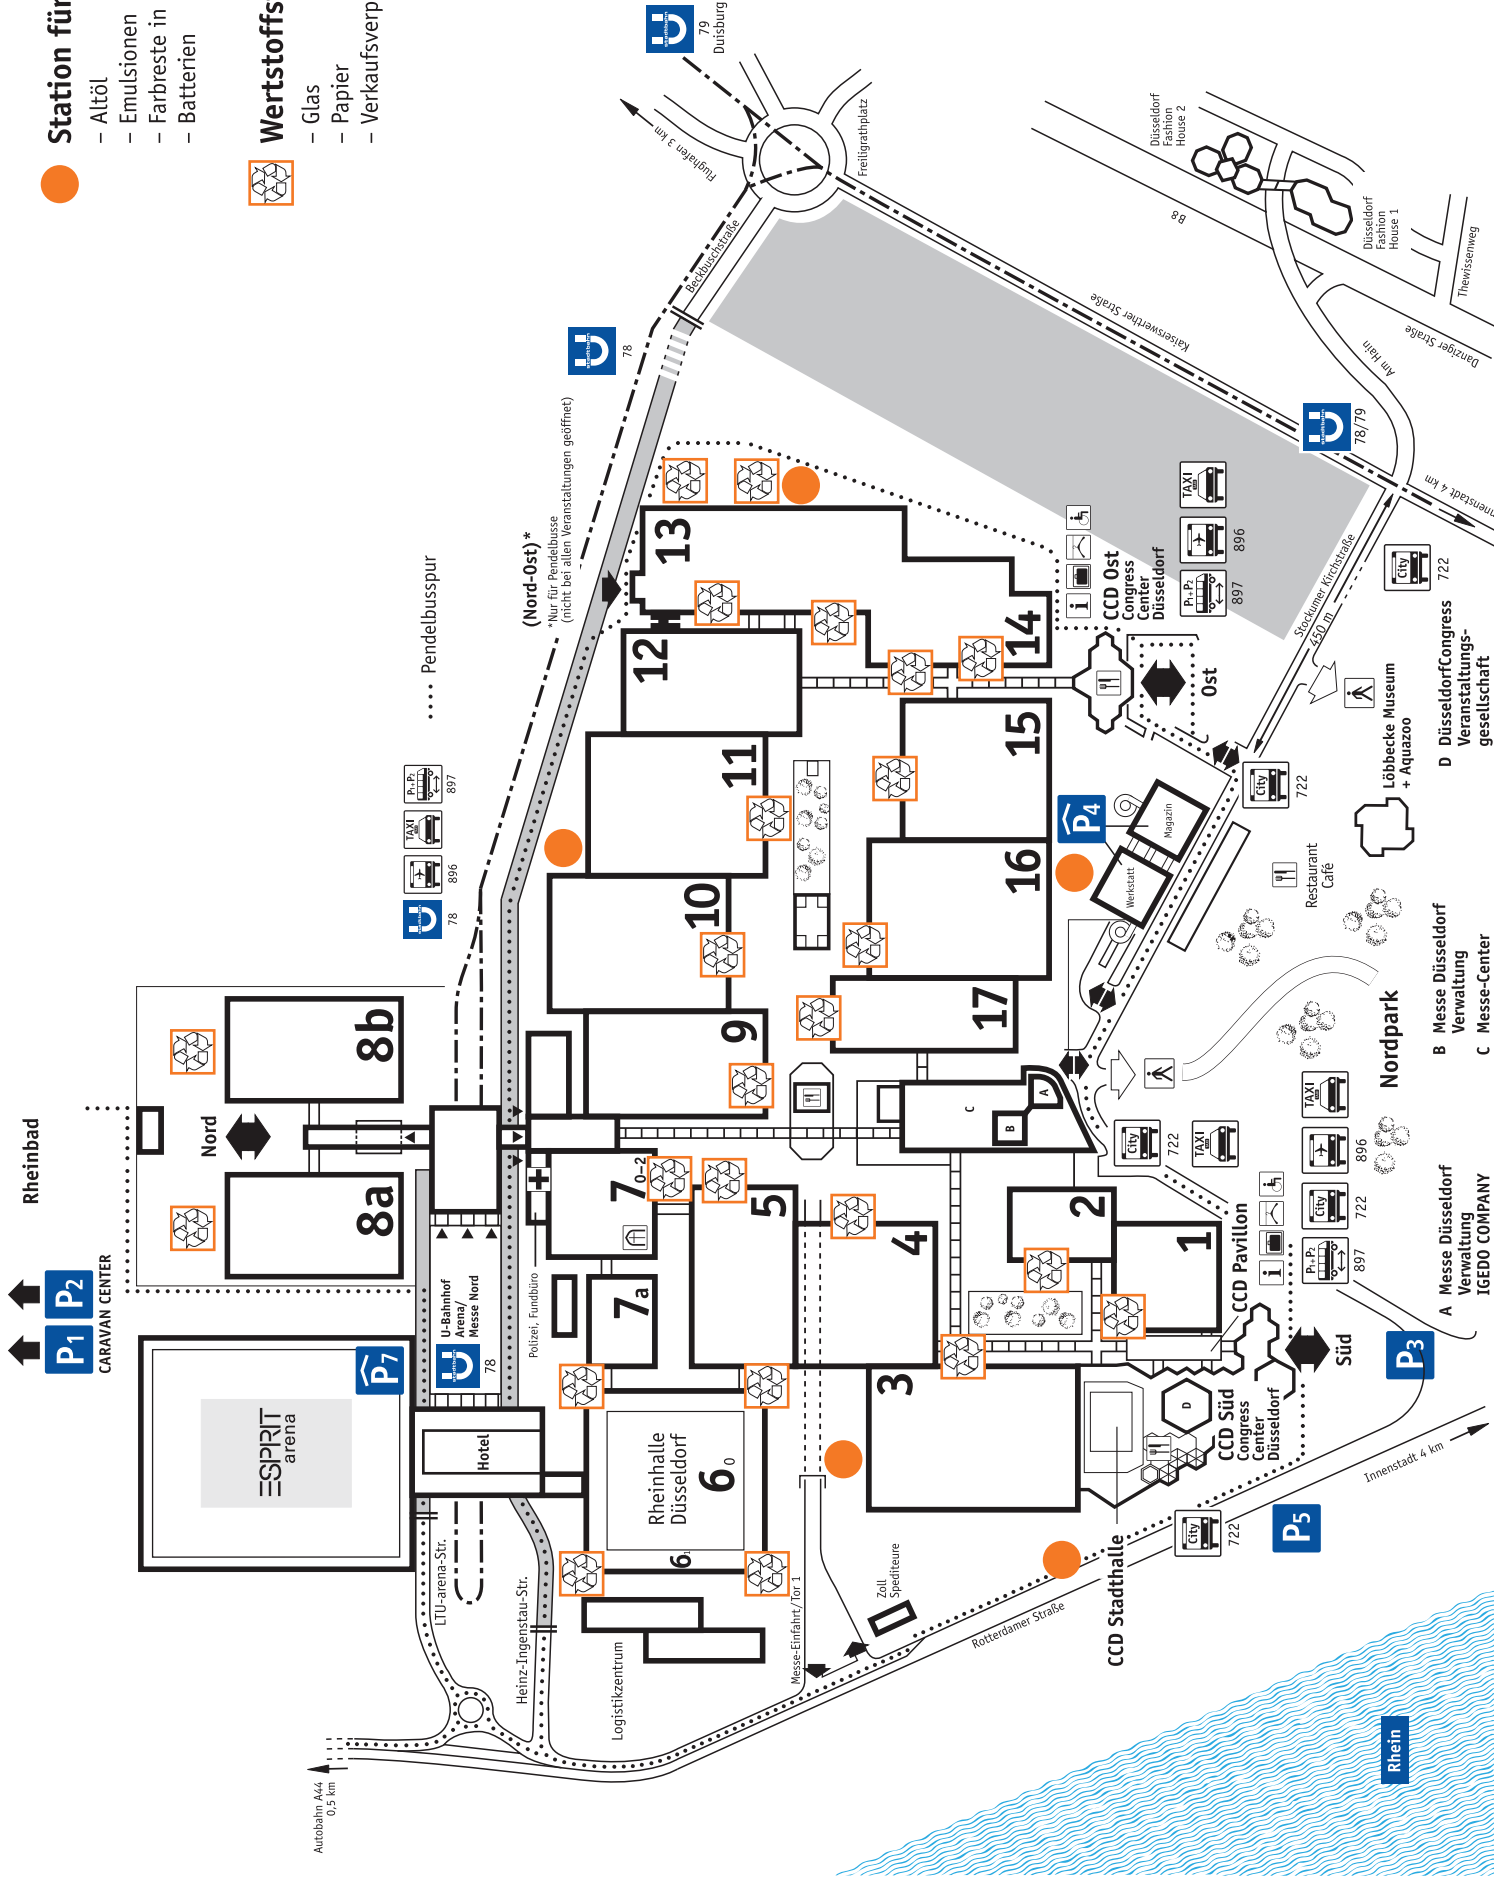

Station für Sonderabfälle

- Altöl
- Emulsionen
- Farbreste in Gebinden
- Batterien

Wertstoffstation

- Glas
- Papier
- Verkaufsverpackungen

Messe
Düsseldorf